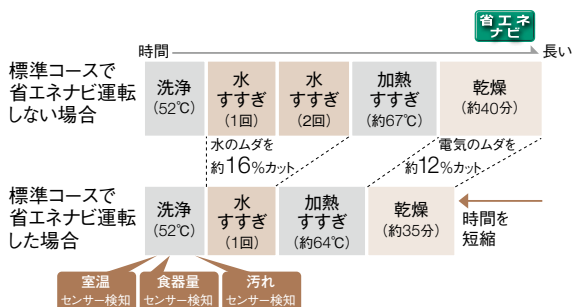

省エネナビ付 フル扉面材タイプ

3Dプラネットアーム洗浄とバイオパワー除菌でしっかり洗浄。
操作部のないデザインがキッチンに美しく調和。

ZWPJ45M17PDZ

■ 操作部のないスッキリデザインを実現

使いやすさはそのままに、美しいフォルムを実現しました。

■ ムービングラックプラス

洗う物の種類や量に合わせて、4つの形状に変えられる上段カゴ。大きな鍋から軽量の耐熱プラスチック容器まで、様々なものを洗えます。

■ 進化した省エネナビで、さらにかしこく節水・省エネ

室温センサーを新搭載。3つのセンサーが食器の汚れ具合、食器の量、室温にあわせて最適な洗い方に自動判断。水と電気を節約します。

ランニングコストがお得

手洗いより省エネの食洗機。
省エネナビを使ってさらに節水・省エネ。

・1回あたりのランニングコスト^{※1}

※1 ランニングコストは、ZWPJ45M17PDZにおけるメーカー試算。

※2 汚れ・食器量に応じて得られる省エネナビの最大値。